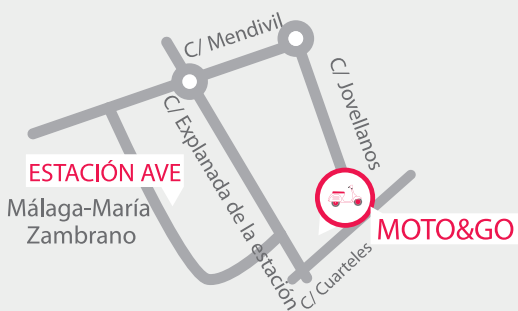

moto&go
rent
www.motoandgo.es

CAMINOS
MADRID

25% DESCUENTO
COLEGIADOS Y FAMILIARES

ESTACIÓN AVE
Málaga-María
Zambrano

MOTO&GO

Málaga

T.(+34) 95 206 60 05

MOTO&GO

ESTACIÓN AVE

Atocha

Calle de Méndez Álvaro

Madrid

T (+34) 91 434 96 48

reservas@motoandgo.es

ENTREGA A DOMICILIO, HOTEL, AEROPUERTO